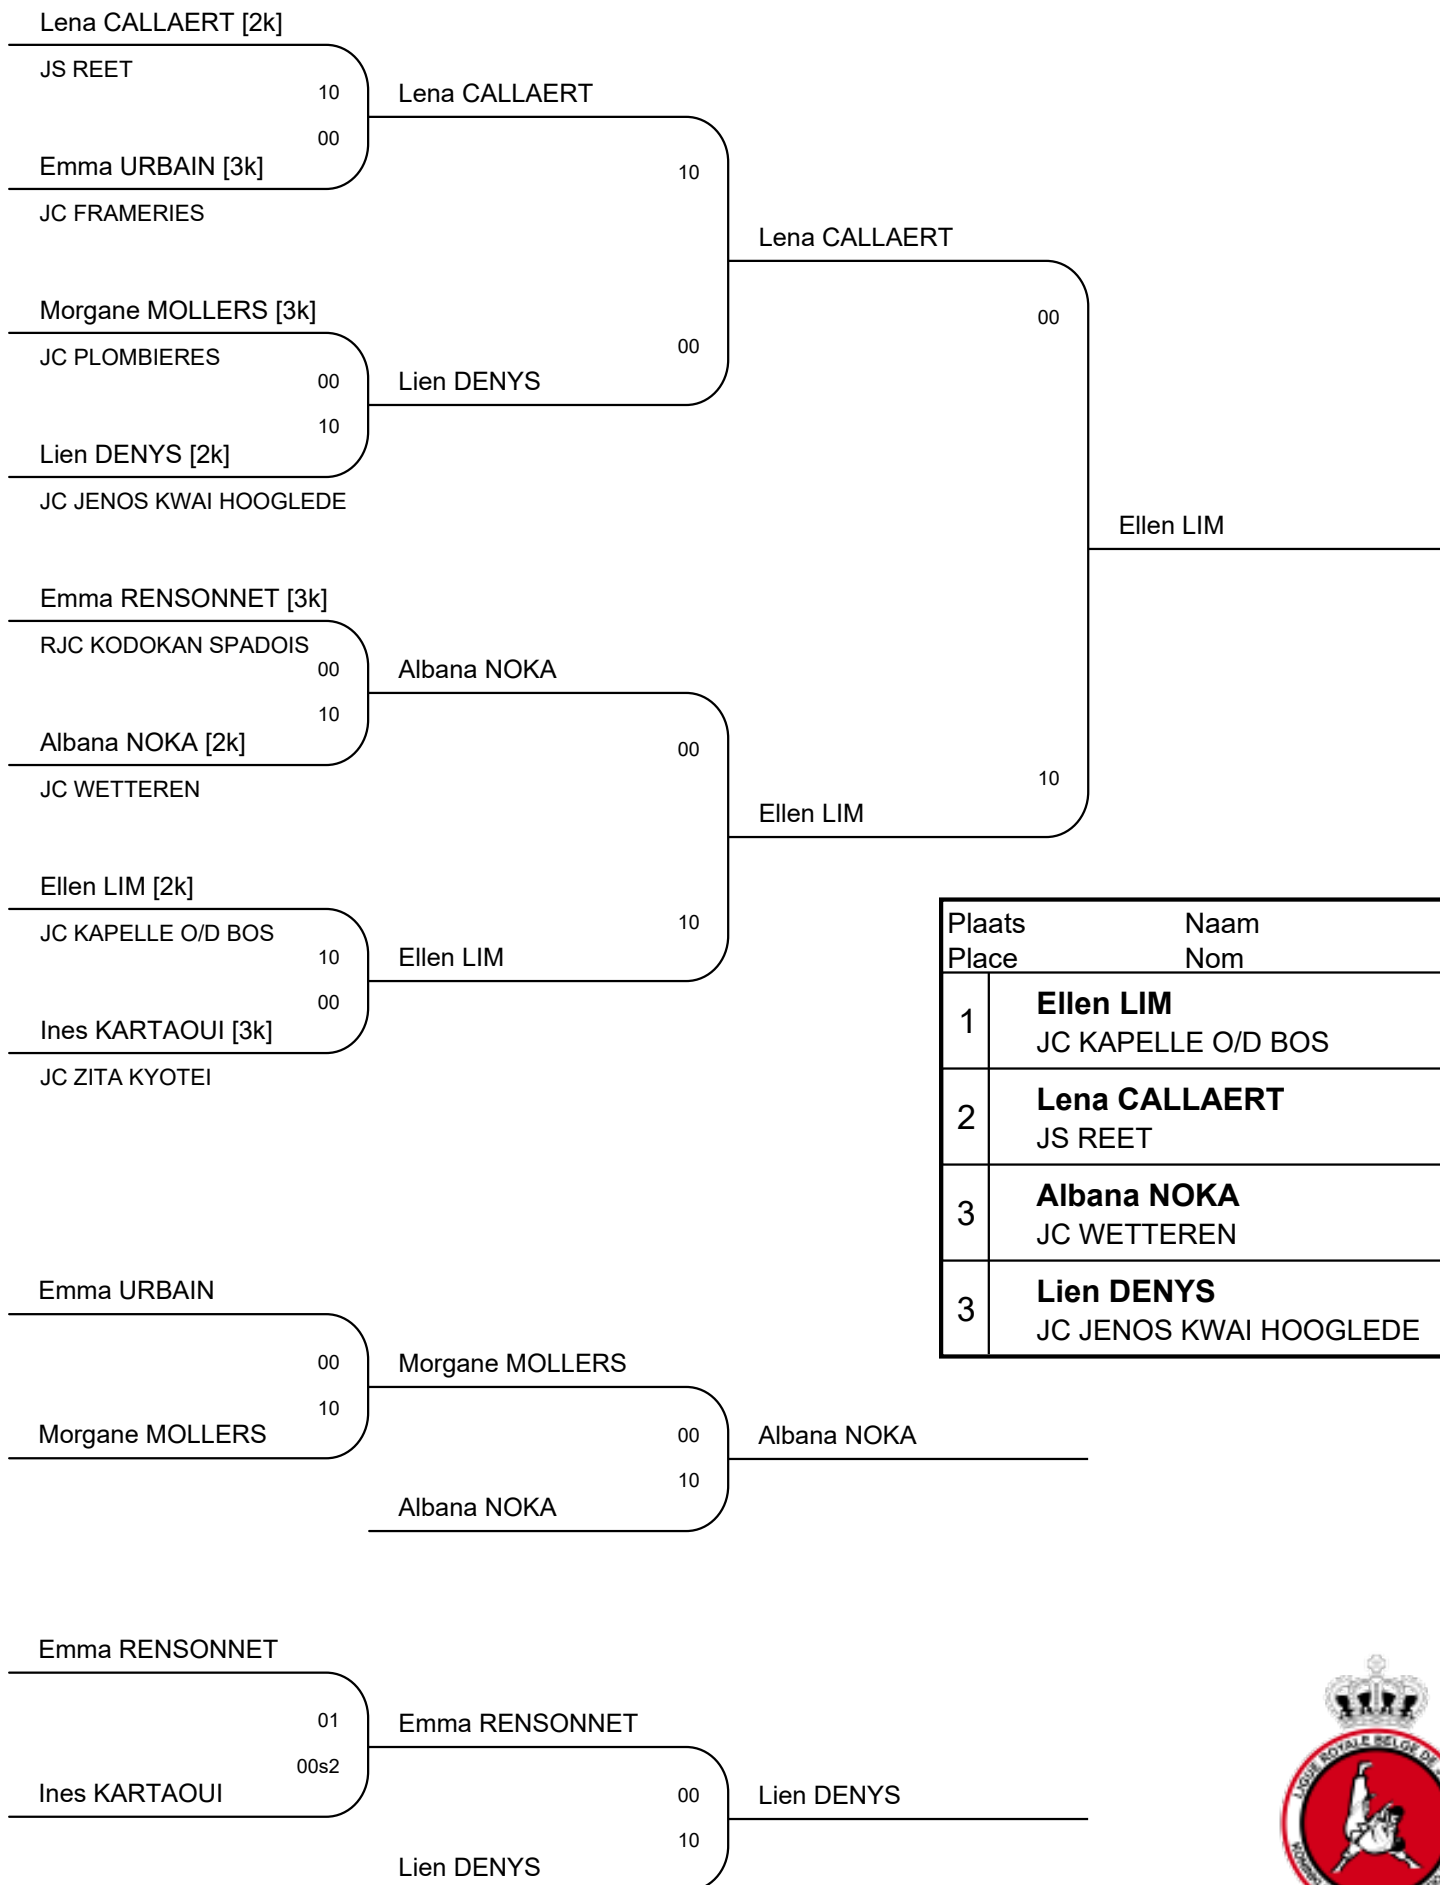

U15D -40kg

Tatami: 3

Plaats Place	Naam Nom
1	Ellen LIM JC KAPELLE O/D BOS
2	Lena CALLAERT JS REET
3	Albana NOKA JC WETTEREN
3	Lien DENYS JC JENOS KWAI HOOGLEDE